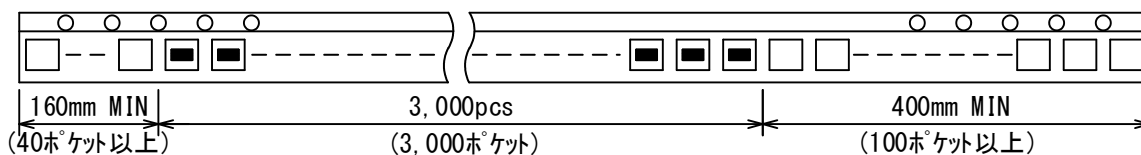

テーピング仕様/Taping Specifications

●SOT-523

1) Rタイプ:標準挿入/R Type : Standard feed

2) Rタイプ TAPE 寸法/R Type dimensions

3) 製品納入方法/Product inclusion method

4) リール/Reel