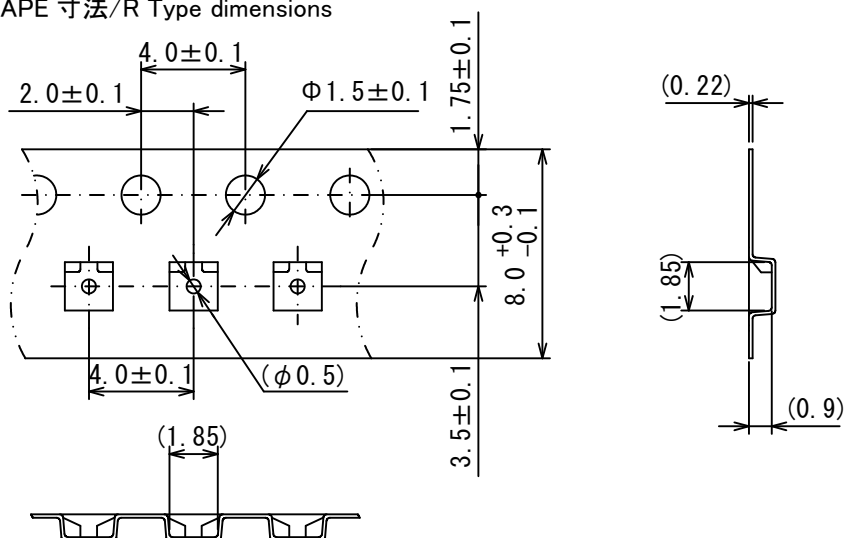

テーピング仕様/Taping Specifications

●SOT-523

1) Rタイプ:標準挿入/R Type : Standard feed

2) Rタイプ TAPE 寸法/R Type dimensions

3) 製品納入方法/Product inclusion method

4) リール/Reel