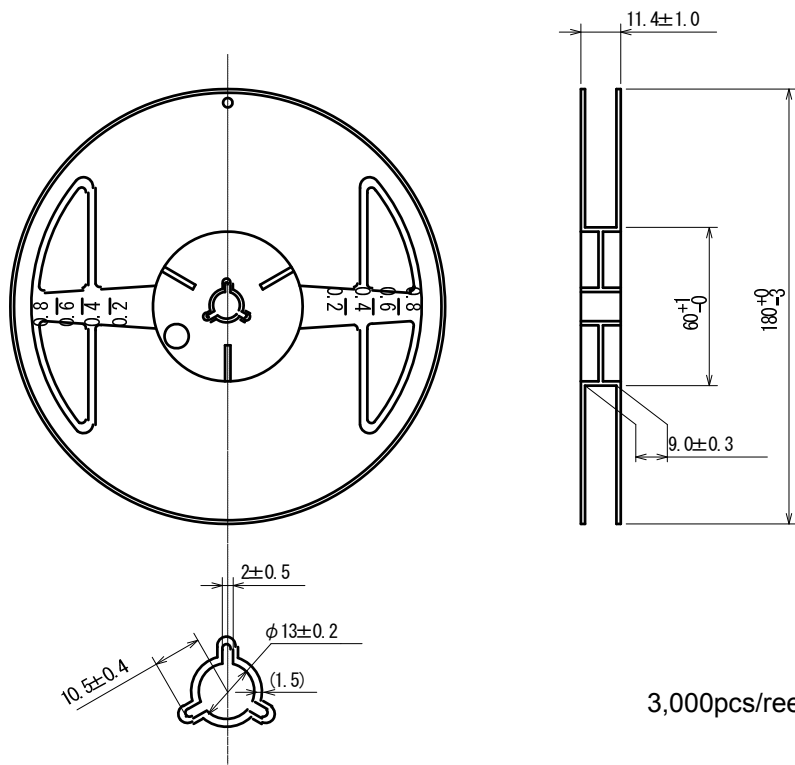

# テーピング仕様 / Taping Specifications

SOT-23

Unit: mm

●リール/Reel

3,000pcs/reel

●テーピング仕様/Taping Specifications

R Type : [Device orientation : Right]

Standard feed