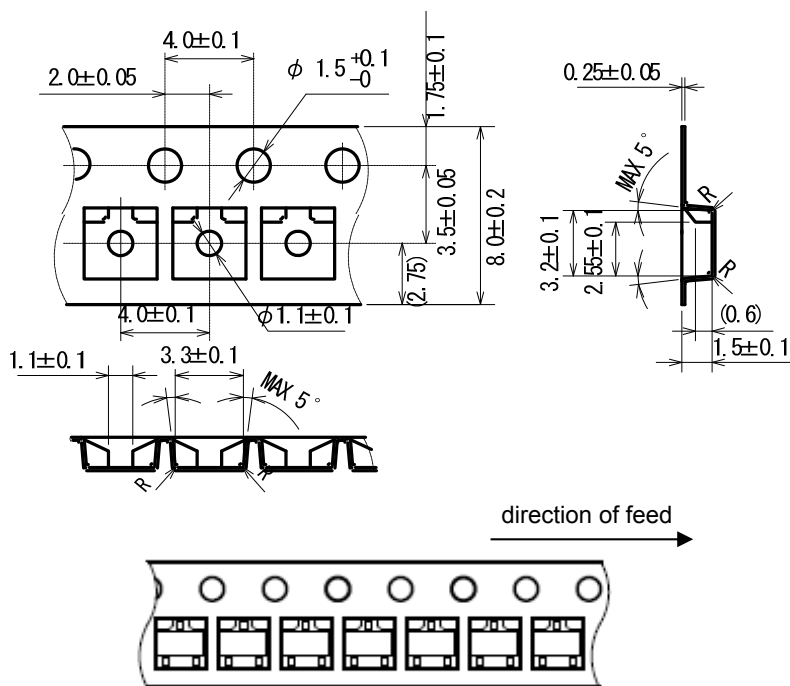

# テーピング仕様 / Taping Specifications

SOT-23

Unit: mm

●リール/Reel

3,000pcs/reel

●テーピング仕様/Taping Specifications

R Type : [Device orientation : Right]

Standard feed